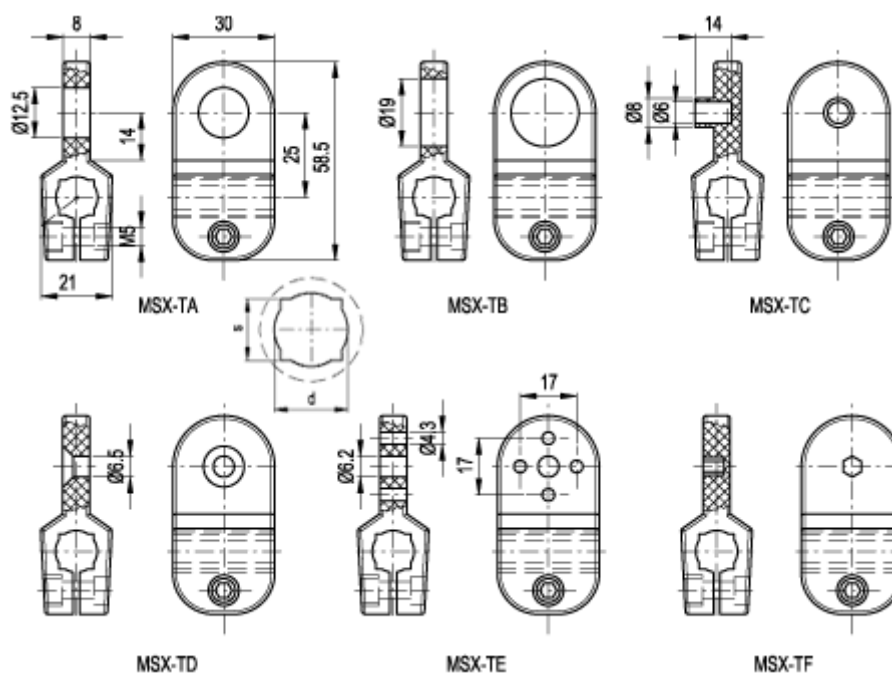

Varenummer: 2310440136
 Beskrivelse: E+G MSX monteringsflange
 MSX.56-TB-10-12

Mål

d	= 12
Moment (Nm)	= 1000
Rotationsmodstand (Nm)	= 4.5
s	= 10
Type	= MSX.56-TA-10-12